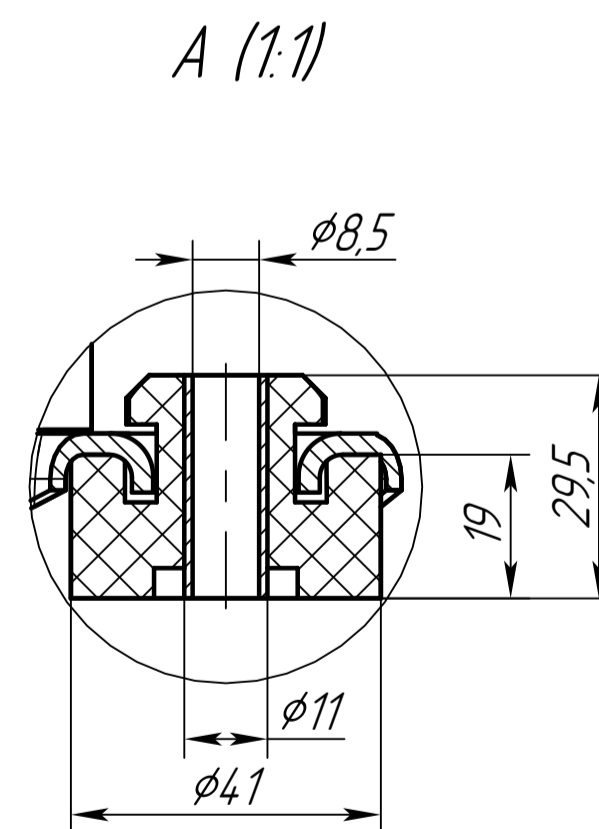

Смотровое стекло 1" 1/4 - 12 UNF

				70 02 311		
Изм.	Лист	№ докум.	Подп.	Лист	Лит.	Масса
Разраб.						1,2
Проб.						
Т. контр.					Лист	Листов 1
Н. контр.					РИДАН	
Утв.					Формат А1	

Перв. измен.

Справ. №