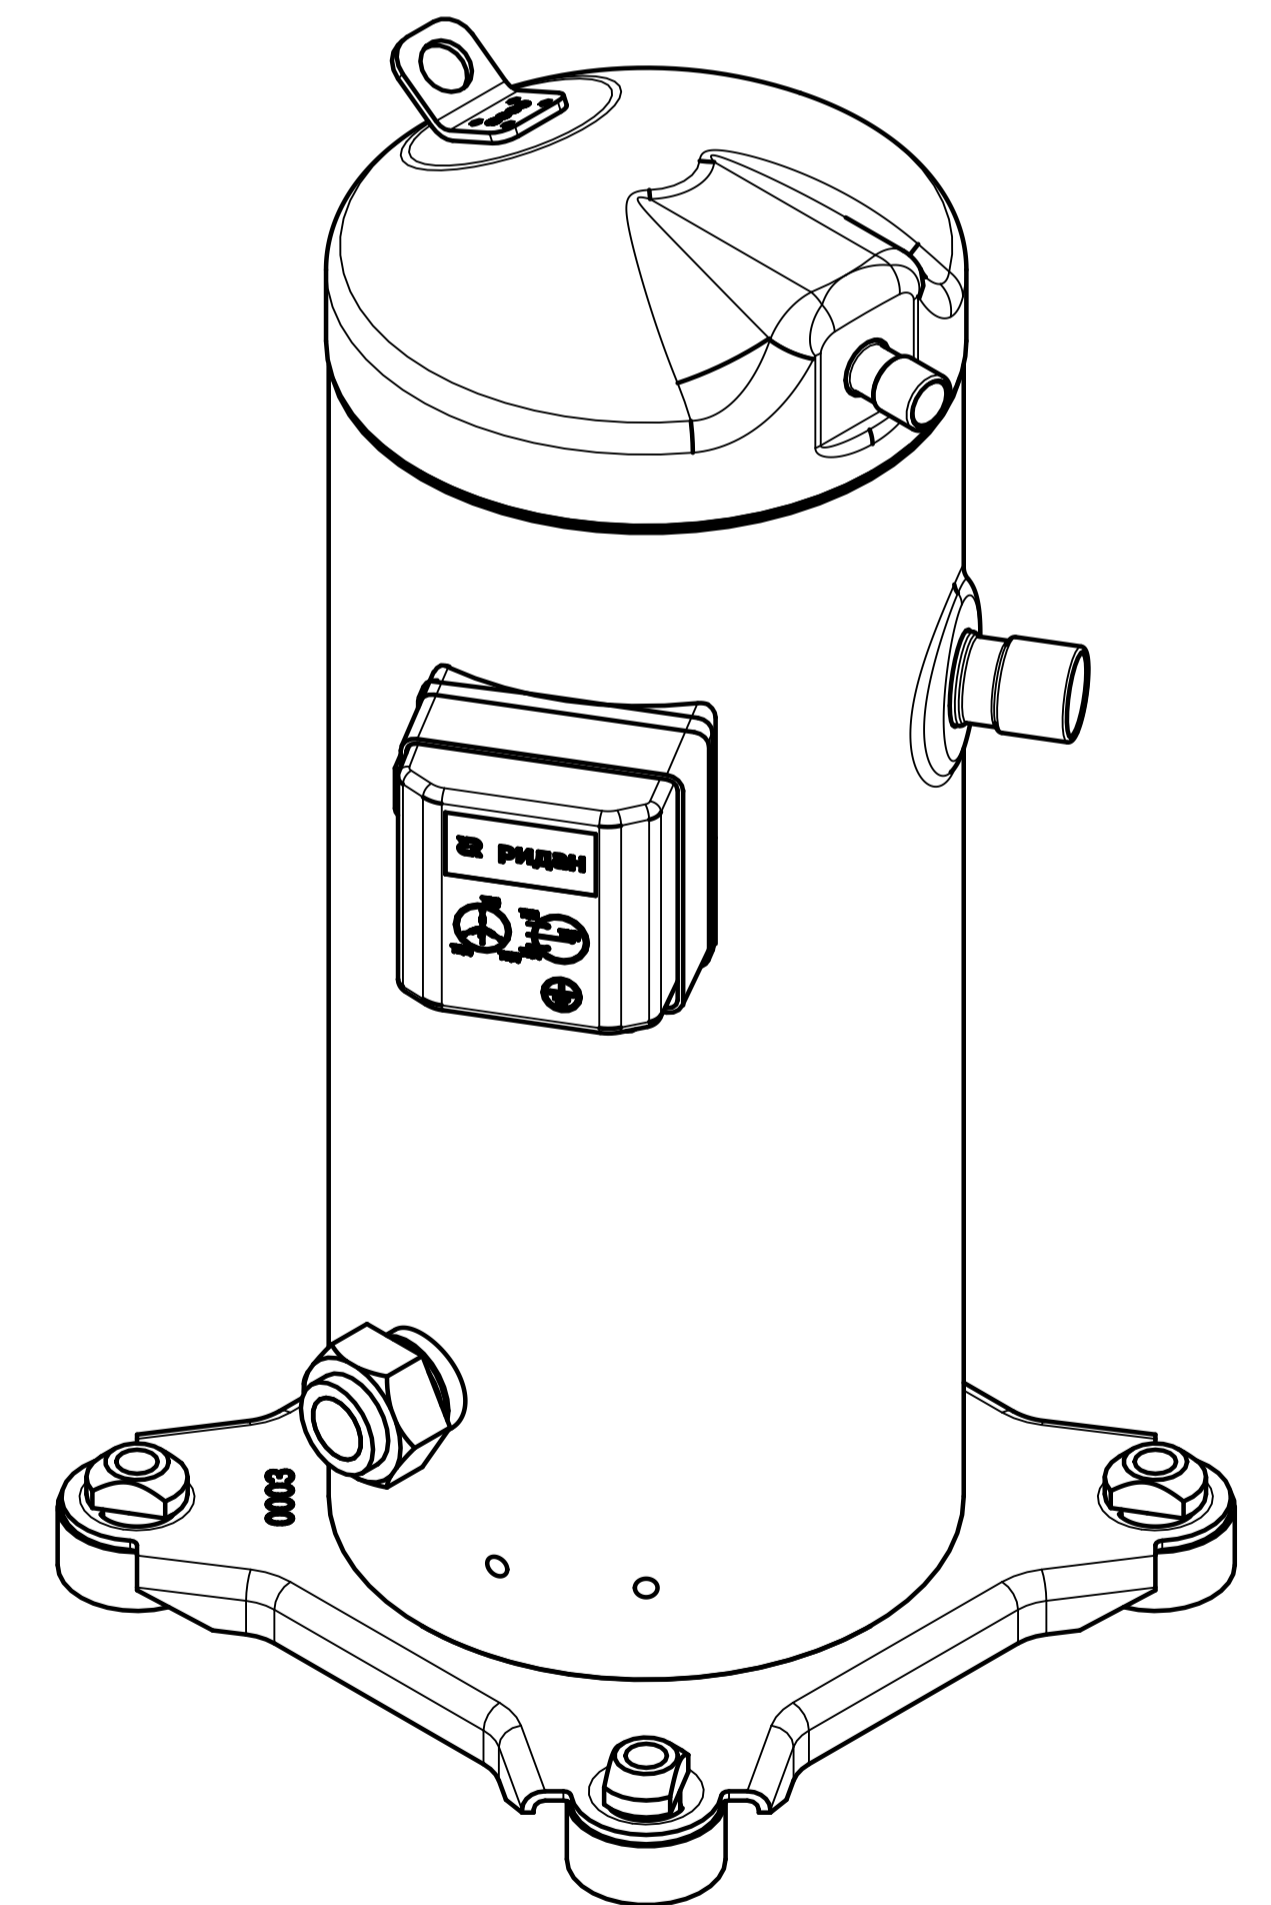

Смотровое стекло 1" 1/4 - 12 UNF

				70 02 311		
Изм.	Лист	№ докум.	Подп.	Лист	Лит.	Масса
Разраб.						1,2
Проб.						
Т. контр.					Лист	Листов 1
Н. контр.					РИДАН	
Утв.					Формат А1	

Перв. измен.

Справ. №