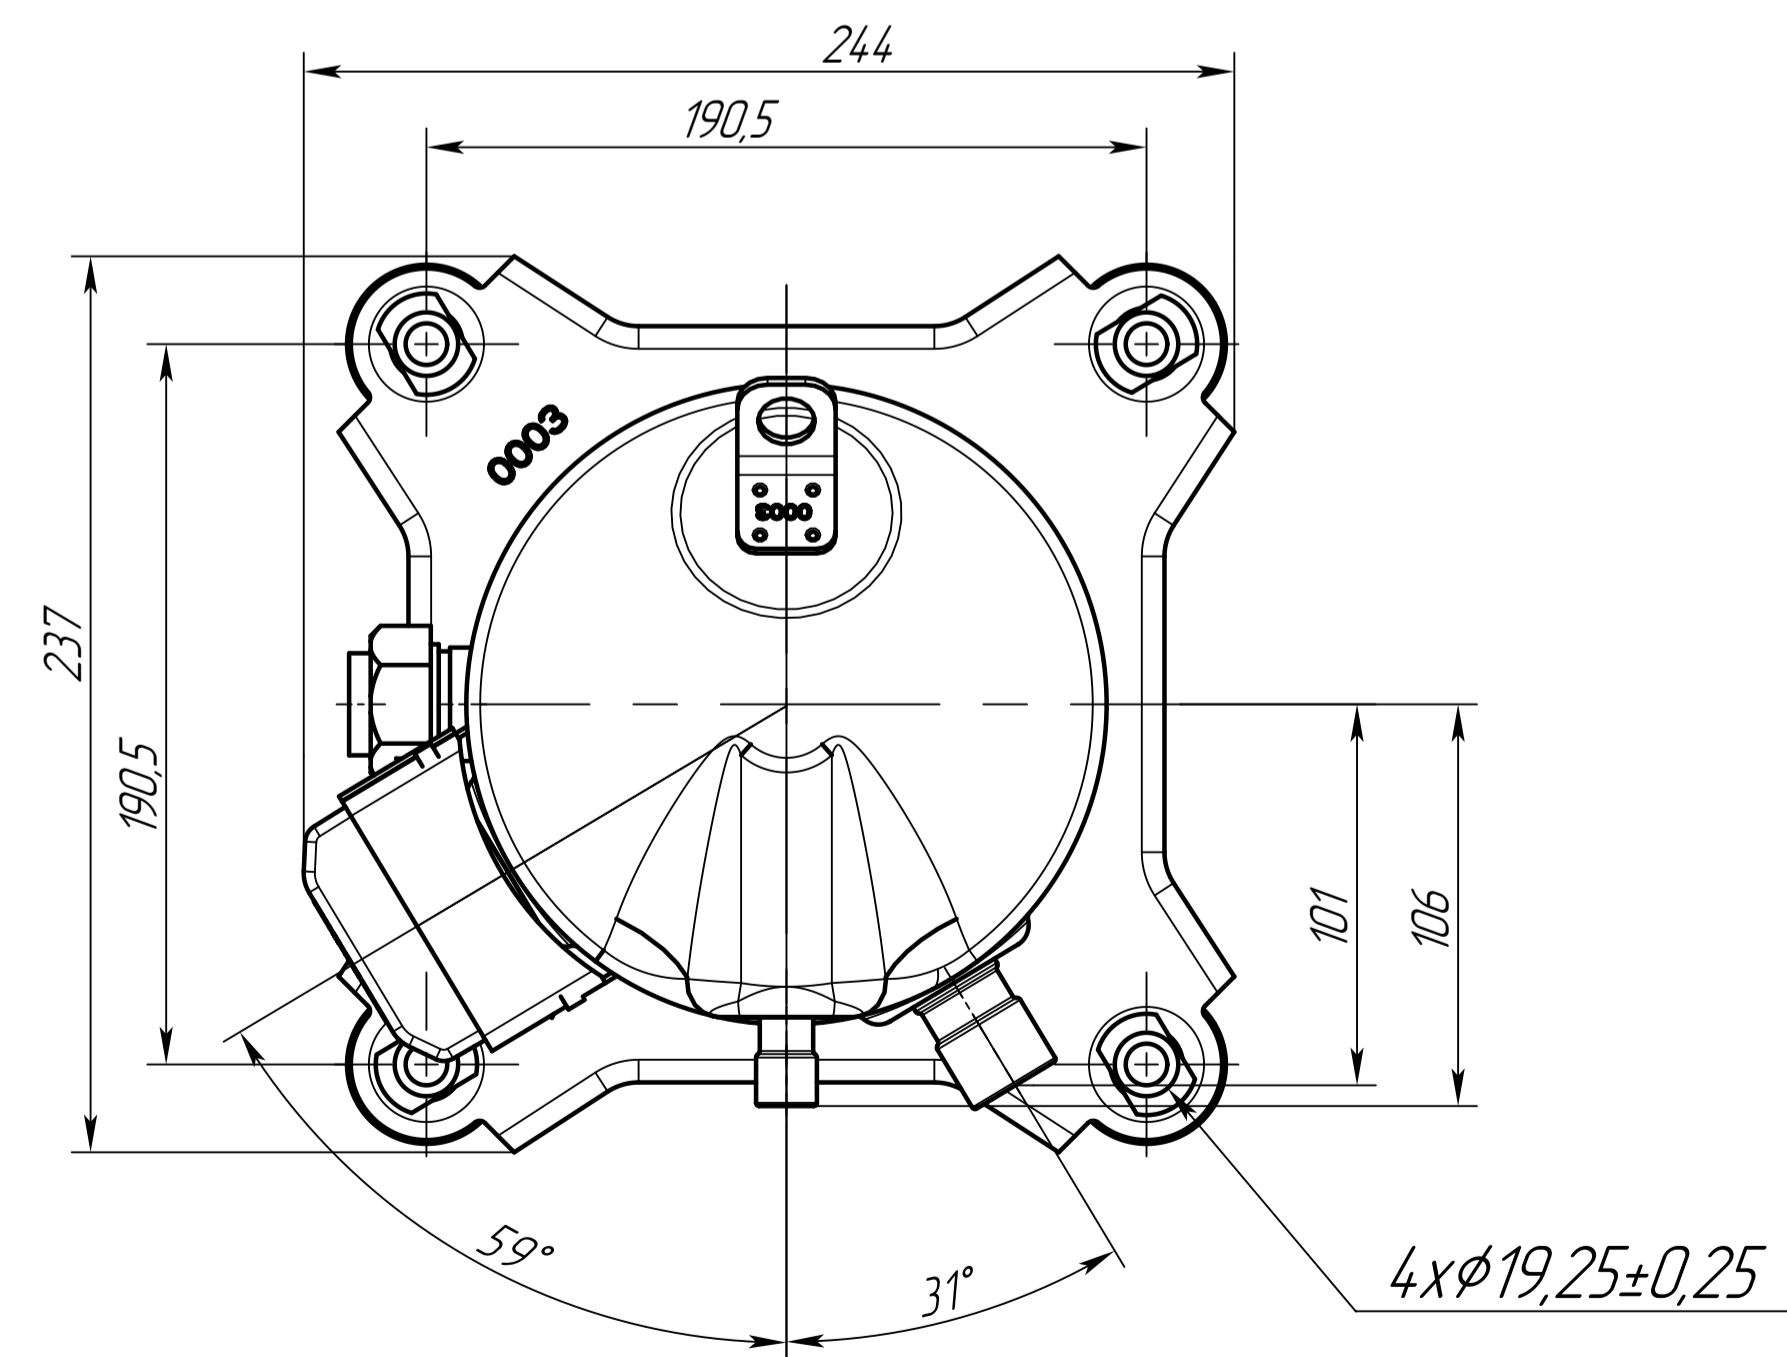

Смотровое стекло 1" 1/4 - 12 UNF

				70 02 311		
Изм.	Лист	№ докум.	Подп.	Лист	Лит.	Масса
Разраб.						1,2
Проб.						
Т. контр.					Лист	Листов 1
Н. контр.					РИДАН	
Утв.					Формат А1	

Перв. измен.

Справ. №