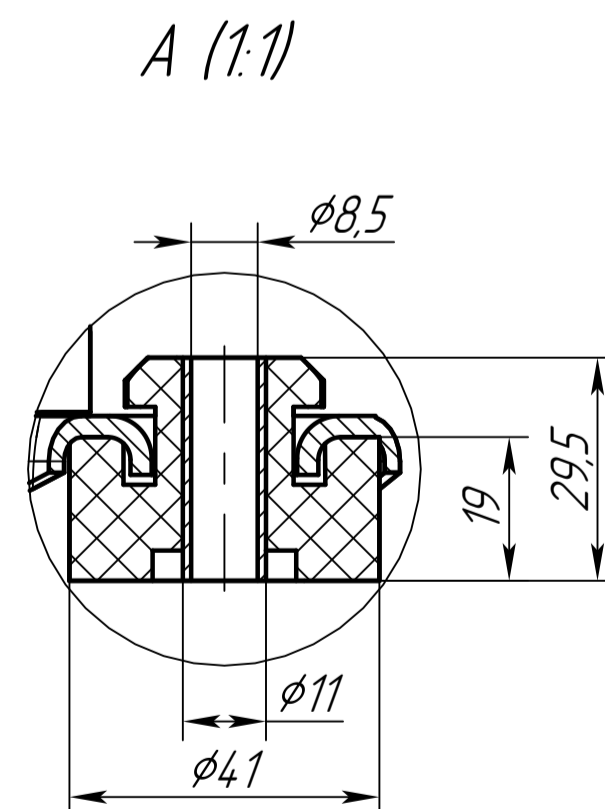

Смотровое стекло 1" 1/4 - 12 UNF

70 02 211						Лист	Масса	Масштаб
Изм.	Лист	№ докум.	Подп.	Листа		RCM45-57_B7		
Разраб.								12
Проб.						Лист	Листов	1
Т.контр.						ЭР ридан		
Н.контр.						Формат А1		
Утв.						Копирован		