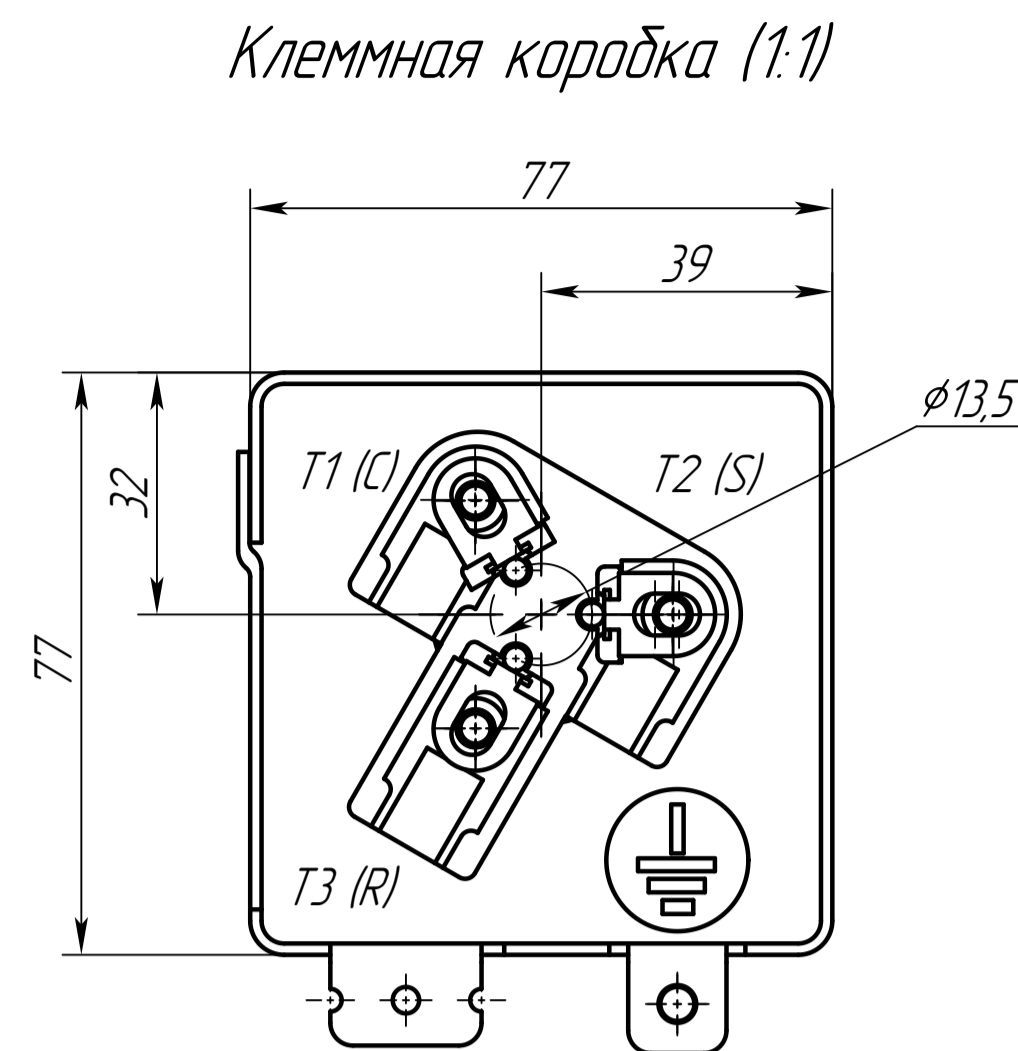

Смотровое стекло 1" 1/4 - 12 UNF

70 02 211						Лист	Масса	Масштаб
Изм.	Лист	№ докум.	Подп.	Листа		RCM45-57_B7		
Разраб.								12
Проб.						Лист	Листов	1
Т.контр.						ЭР ридан		
Н.контр.						Формат А1		
Утв.						Копирован		