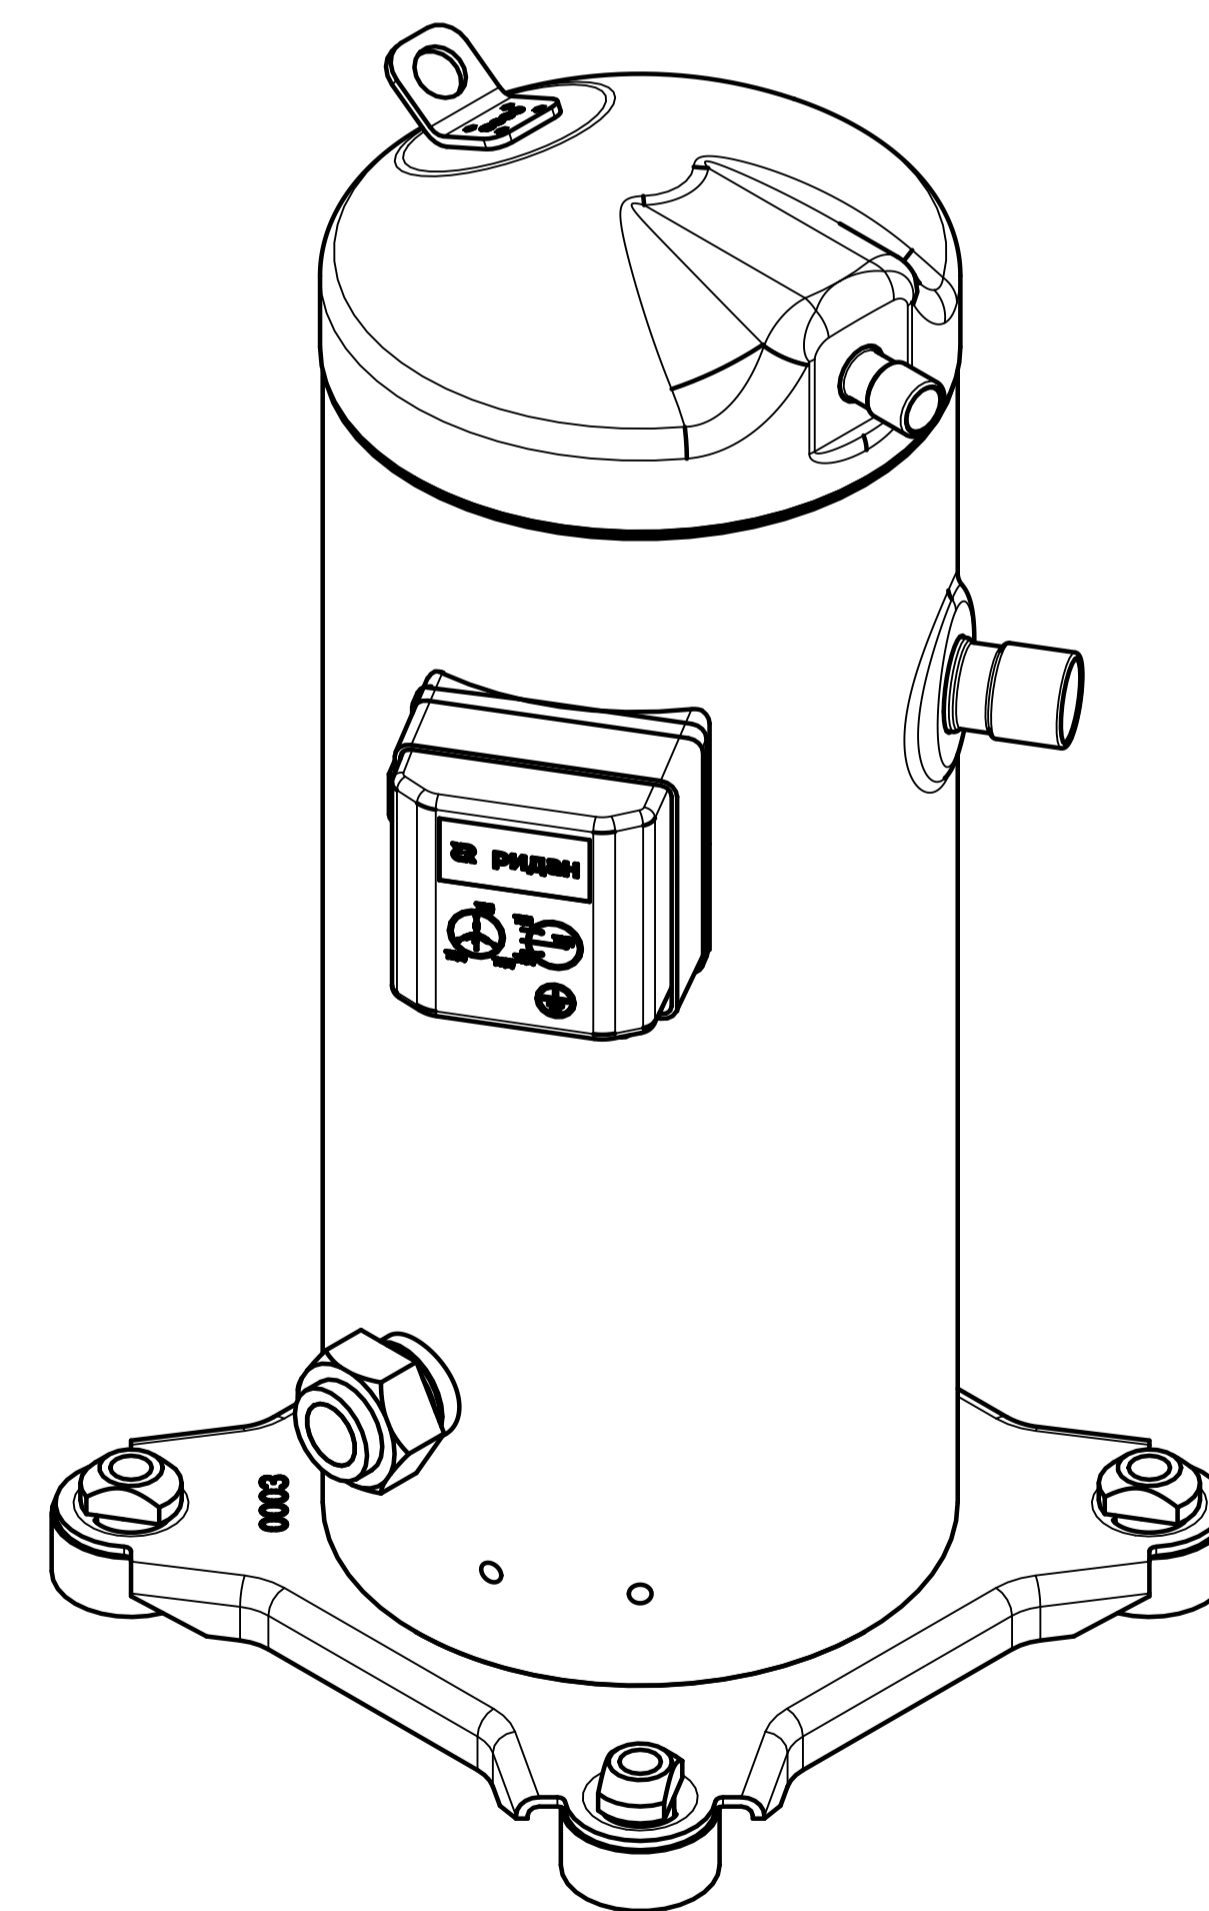

Смотровое стекло 1" 1/4 - 12 UNF

70 02 211						Лист	Масса	Масштаб
Изм.	Лист	№ докум.	Подп.	Листа		RCM45-57_B7		
Разраб.								12
Проб.						Лист	Листов	1
Т.контр.						ЭР ридан		
Н.контр.						Формат А1		
Утв.						Копирован		