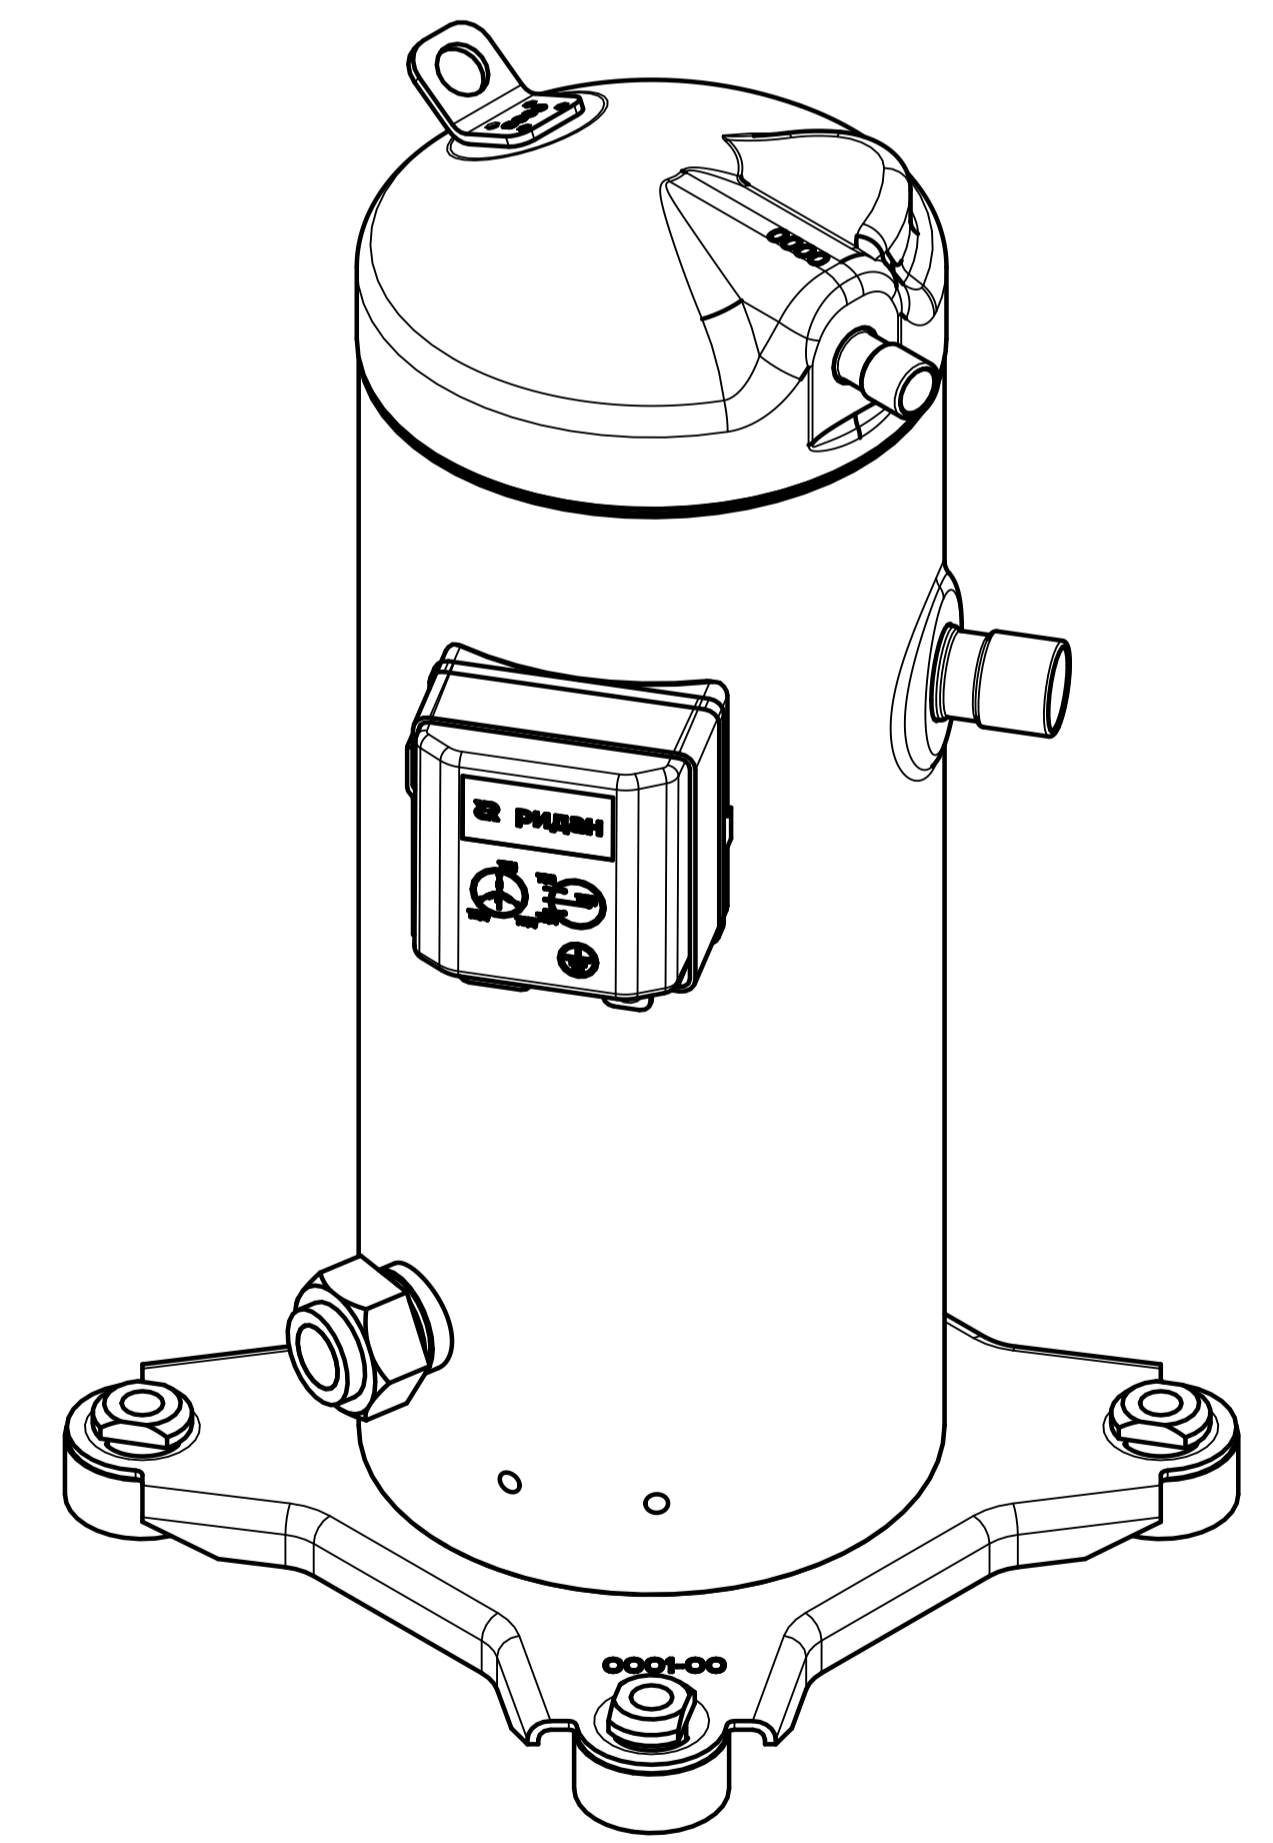

Смотровое стекло 1" 1/4 - 12 UNF

				70 02 310		
Изм.	Лист	№ док-м	Подп.	Лист	Лист	Лист
Разраб.						12
Проб.						
Т. контр.						1
Н. контр.						
Утв.						
						RCM09-38_T7
						РИДАН