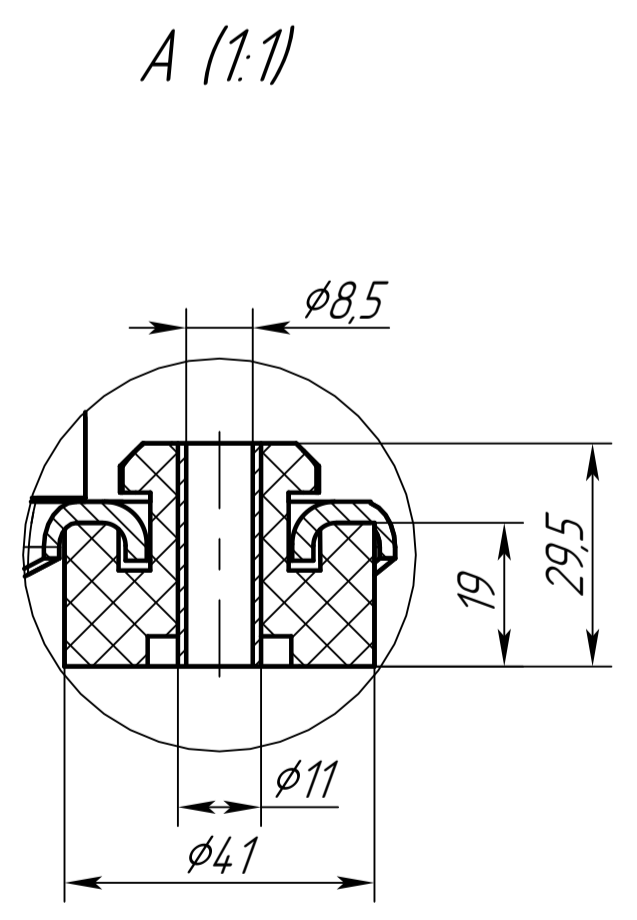

Смотровое стекло 1" 1/4 - 12 UNF

				70 02 310		
Изм.	Лист	№ док-м	Подп.	Лист	Лист	Лист
Разраб.						12
Проб.						
Т. контр.						1
Н. контр.						
Утв.						
						RCM09-38_T7
						РИДАН