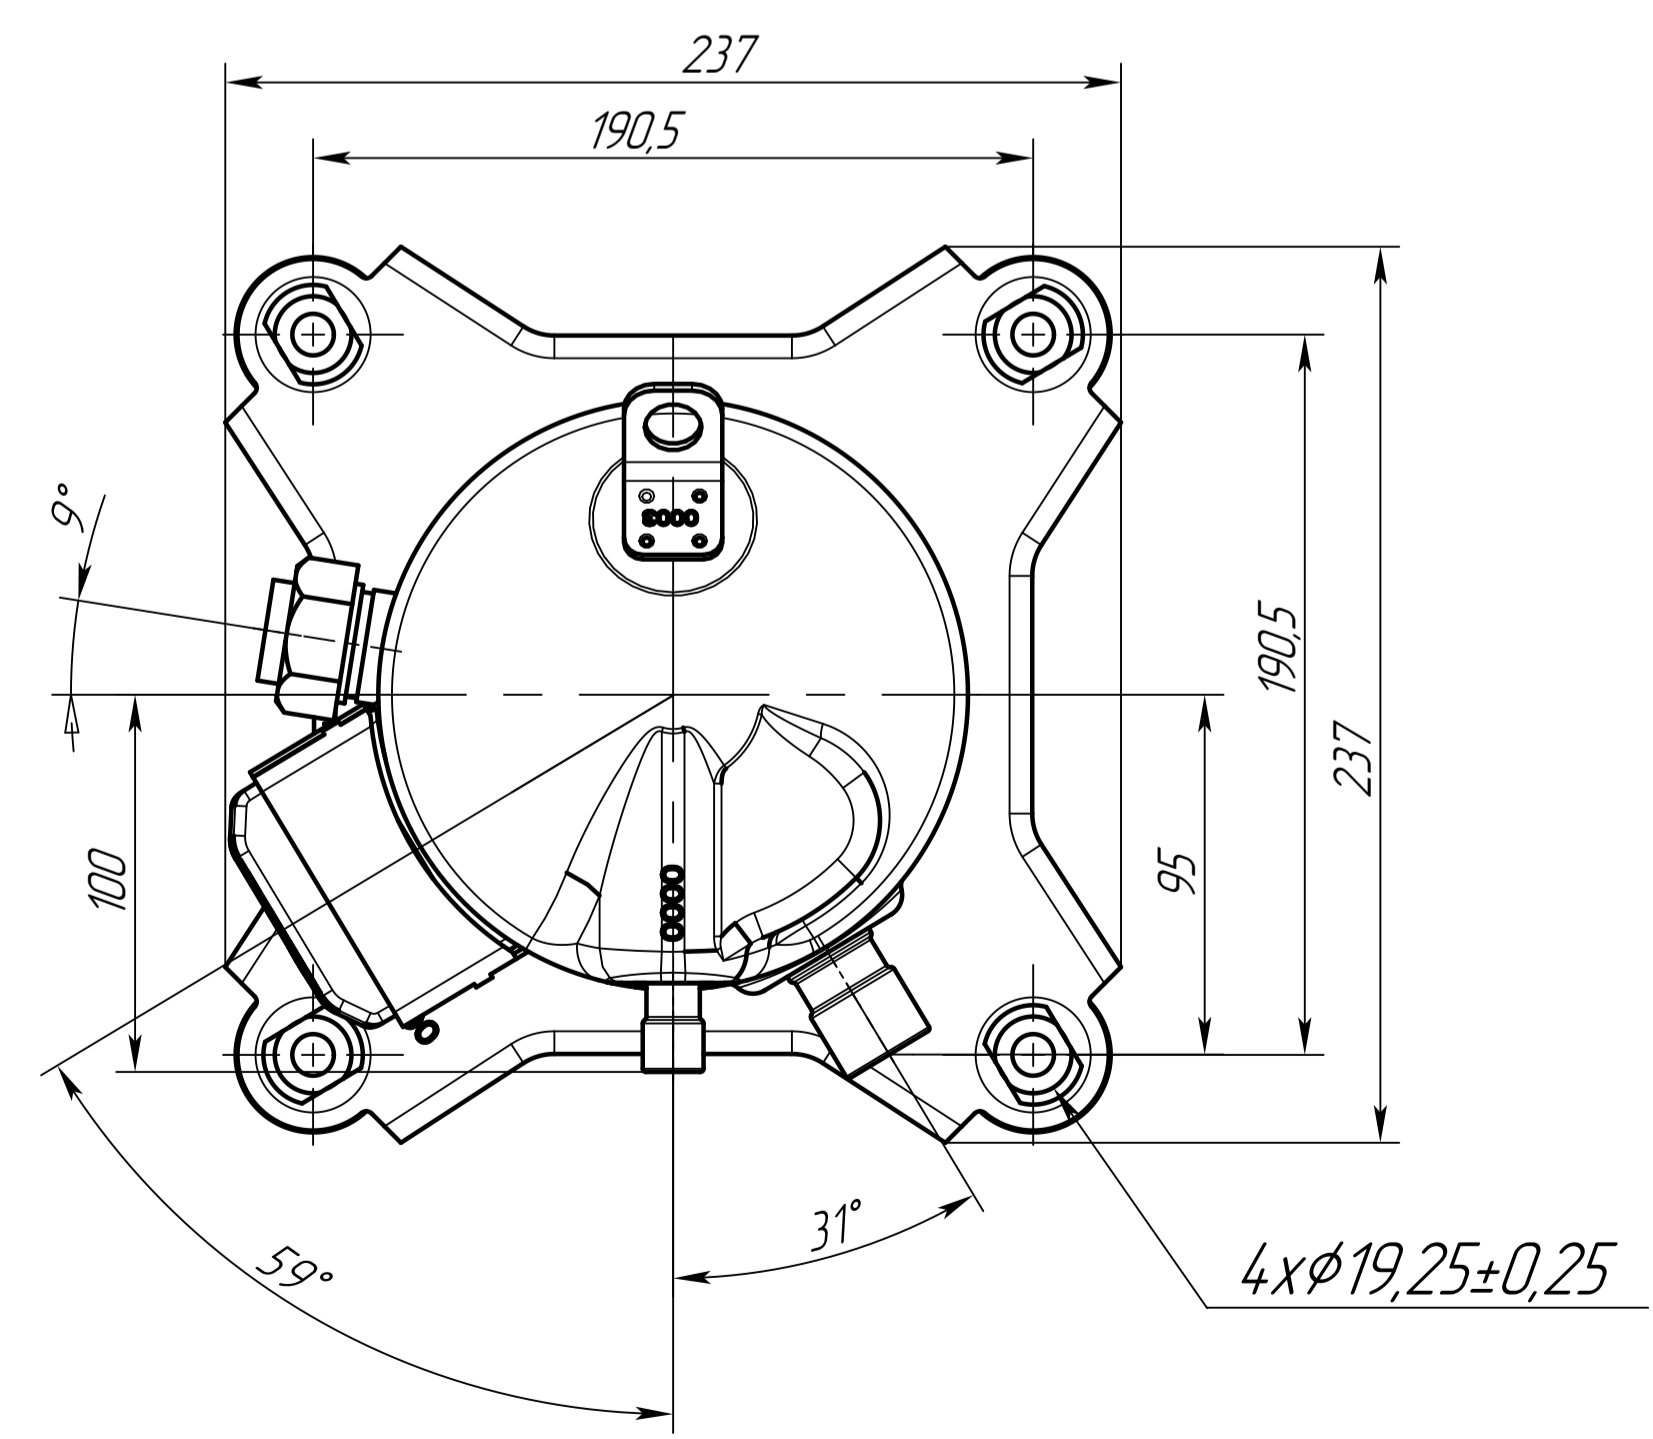

Смотровое стекло 1" 1/4 - 12 UNF

				70 02 310		
Изм.	Лист	№ док-м	Подп.	Лист	Лист	Лист
Разраб.						12
Проб.						
Т. контр.						1
Н. контр.						
Утв.						
						RCM09-38_T7
						РИДАН