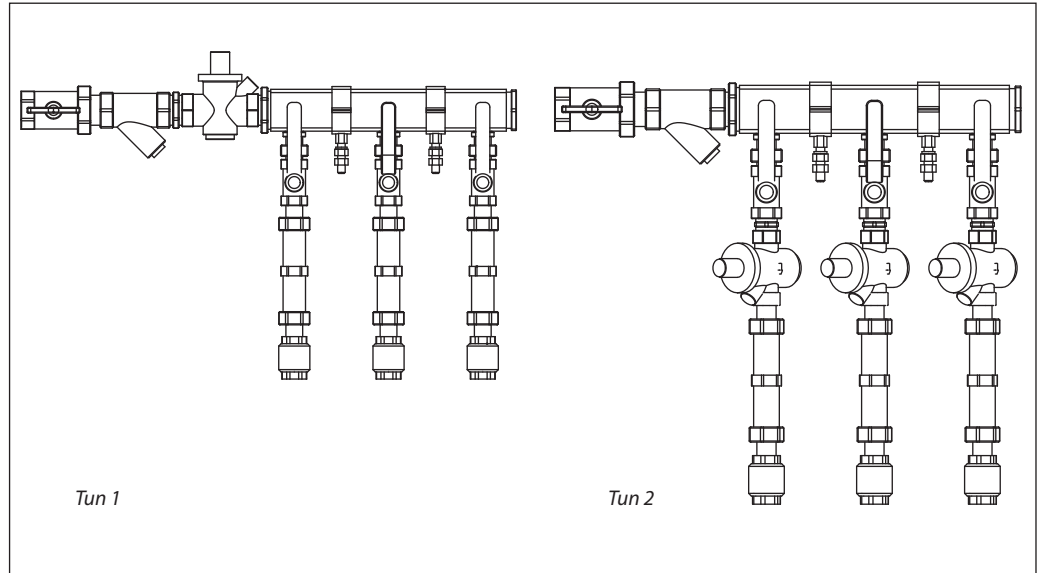

Узел распределительный для систем водоснабжения WDU.3 тип 1, 2

Описание и область применения

Узел распределительный для систем водоснабжения WDU.3 предназначен для присоединения к горизонтальной системе холодного и горячего водоснабжения. При применении выполняются присоединительная, измерительная, регулирующая и распределительная функции.

WDU.3 легко устанавливается на поверхность стены и присоединяется к стояку системы водоснабжения. К выходам коллектора подключается квартирная горизонтальная система водоснабжения.

Конструкция WDU.3 обеспечивает доступ ко всем настроечным элементам, что облегчает наладку системы.