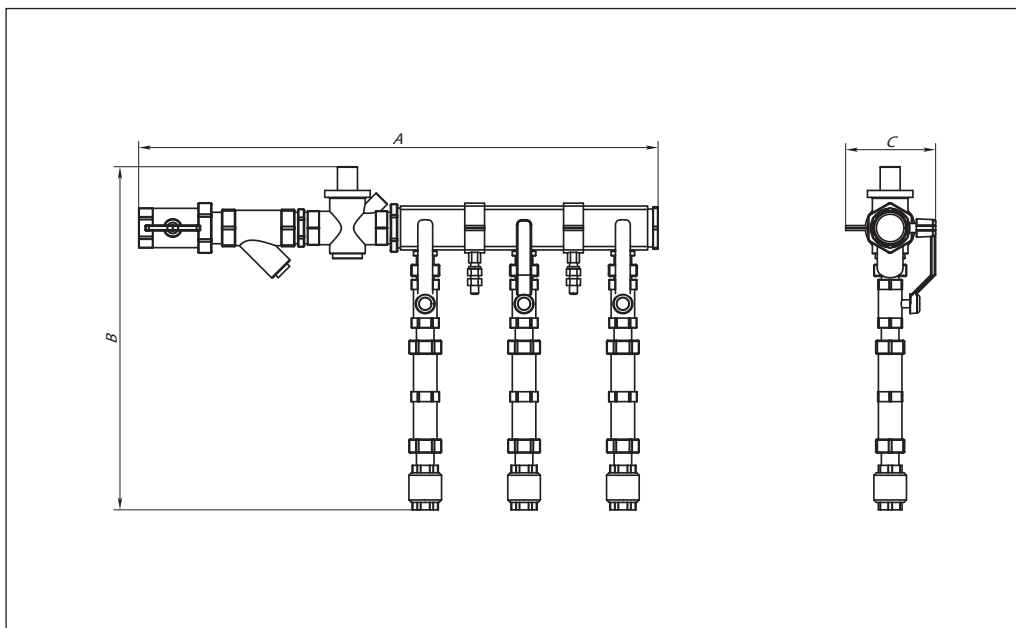

Габаритные размеры
WDU.3 тип 1

Ввод		Высота Н, мм	Глубина С, мм	Ширина в зависимости от количества отводов А, мм									
Размер шарового крана	Размер 7BIZ			2	3	4	5	6	7	8	9	10	
DN 20	DN 20	347	91	398	498	598	698	798	898	998	1098	1198	
DN 25	DN 25	347	91	426	526	626	726	826	926	1026	1126	1126	
DN 32	DN 32	358	115	569	669	769	869	969	1069	1169	1269	1369	
DN 20	нет	315	91	313	413	513	613	713	813	913	1013	1113	
DN 25	нет	333	91	332	432	532	632	732	832	932	1032	1132	
DN 32	нет	340	115	454	554	654	754	854	954	1054	1154	1254