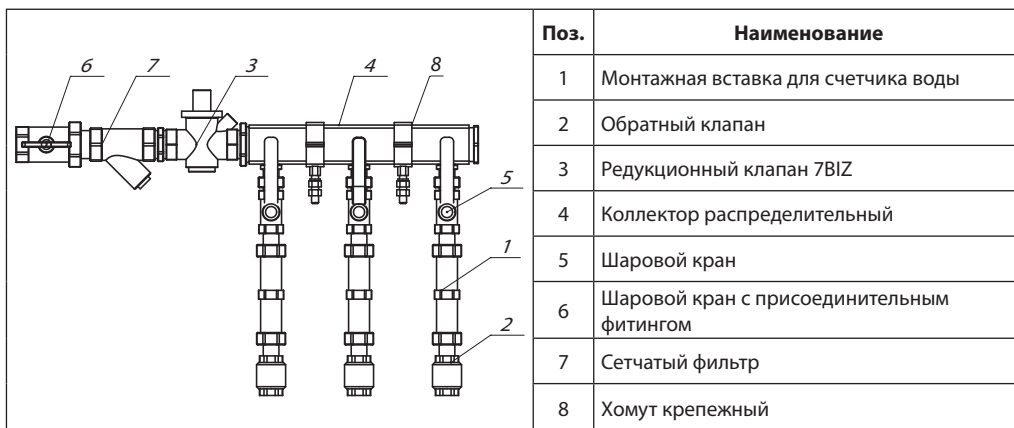

Устройство WDU.3 тип 1