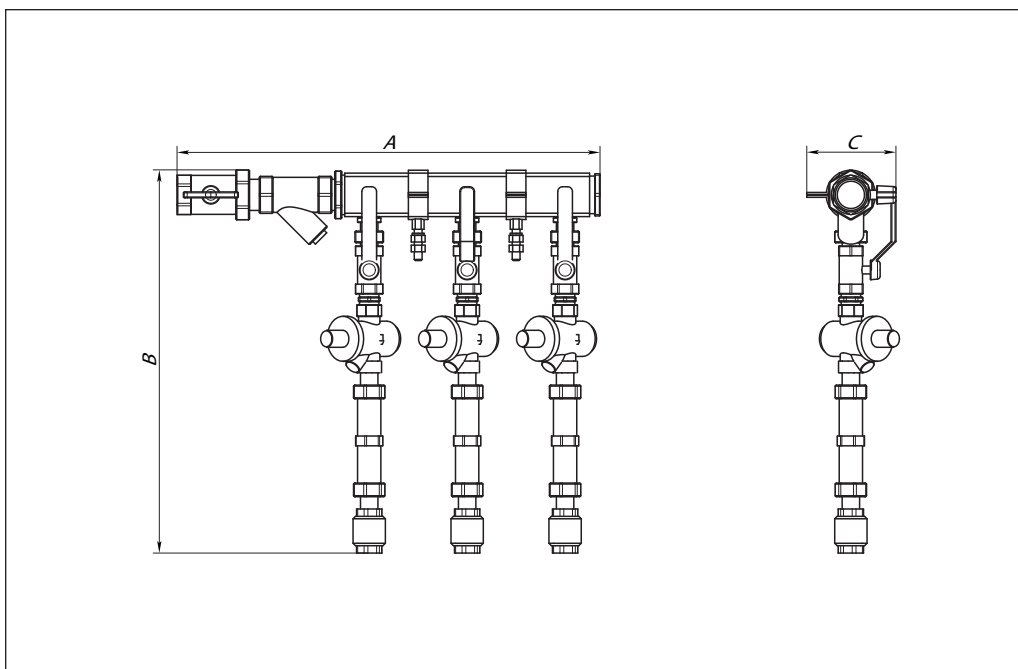

Габаритные размеры WDU.3 тип 2

Ввод		Высота Н, мм	Глубина С, мм	Ширина в зависимости от количества отводов А, мм									
Размер шарового крана	Размер 7BIZ			2	3	4	5	6	7	8	9	10	
DN 20	DN 15	391	91	313	413	513	613	713	813	913	1013	1113	
DN 25	DN 15	391	91	332	432	532	632	732	832	932	1032	1132	
DN 32	DN 15	395	115	454	554	654	754	854	954	1054	1154	1254